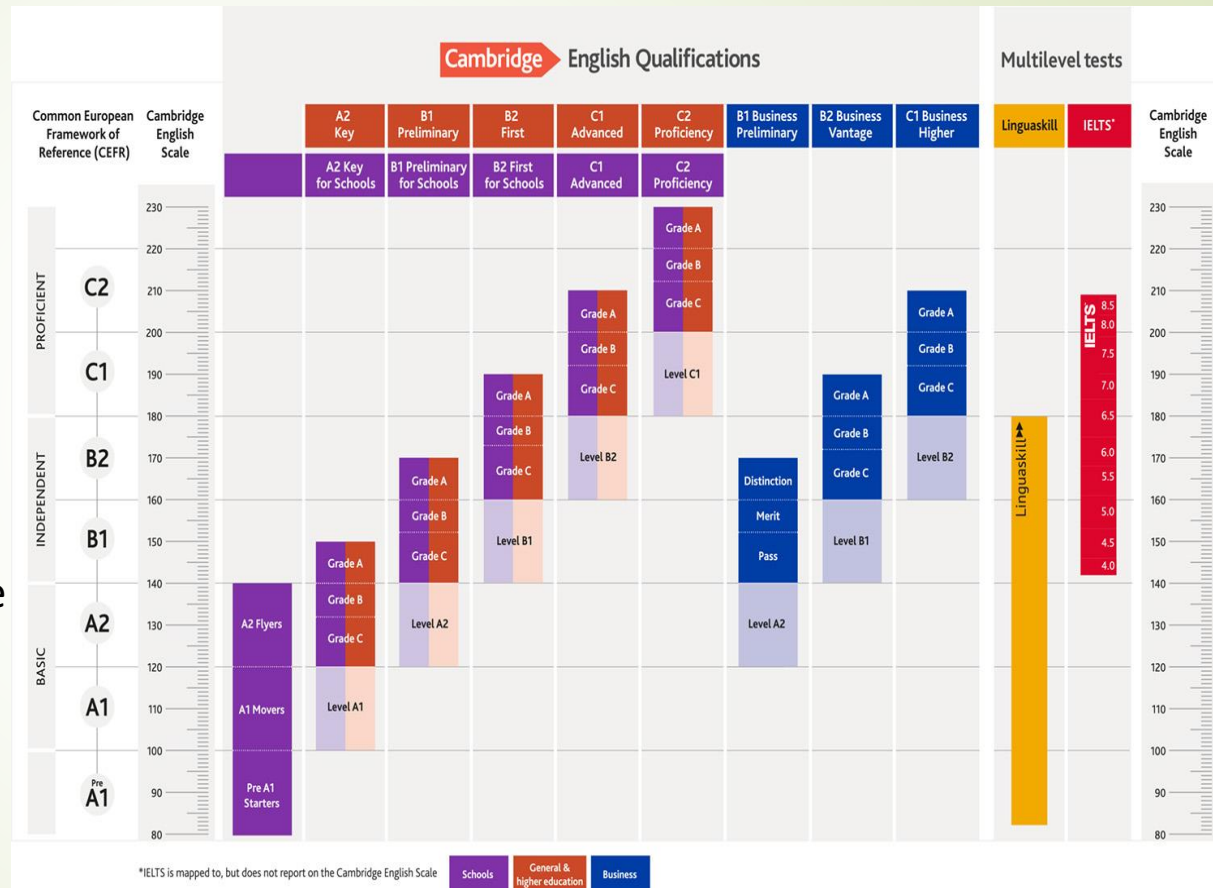

Ex: Modalités d'examen du test FCE: Cambridge English First ou First Certificate

Le « **First Certificate** » se décompose en 4 parties distinctes :

- **Compréhension écrite** et utilisation de l'anglais d'une durée de 1h15.
- **Expression écrite** d'une durée de 1h20.
- **Compréhension orale** d'une durée de 40 minutes.
- **Expression orale** d'une durée de 14 minutes.

❖ Le **CEC**: le Cambridge English Certificate

Ce diplôme est né du partenariat entre Cambridge English et le Ministère de l'Education nationale.

- * Il est destiné aux élèves de classe de **Terminale** des établissements publics ou privés sous contrat en **section européennes** anglais, en **sections internationales anglophones**, et en spécialité **LLCER anglais ou LLCER anglais monde contemporain**.
- * Cet examen permet aux élèves de recevoir gratuitement une certification pour valider un niveau d'anglais B2 (ou B1 et C1 selon les résultats).
- * **Attention**, la date de l'examen et les délais de remontée des notes à Cambridge ne permettent pas d'établir les certificats à temps pour Parcoursup.
- * Si votre projet est **d'étudier à l'international**, le **CEC ne sera pas reconnu** et vous devrez passer le C1 Advanced voire le C2 Proficiency qui sont les diplômes requis pour faire des études universitaires ou travailler dans les pays anglophones.

Echelle des scores

- Les examens Cambridge repose sur une échelle de score, la “Cambridge English Scale”.
- Chacune des 4 épreuves passées permet d’accumuler un nombre de points.
- Le total des points permet d’accéder à un des 5 paliers avec un score variant de Grade A (la meilleure note) à FAIL (échec), niveau inférieur à Grade C.
- **Recommendation** : il est important de bien évaluer son niveau avant de choisir l’examen à passer.