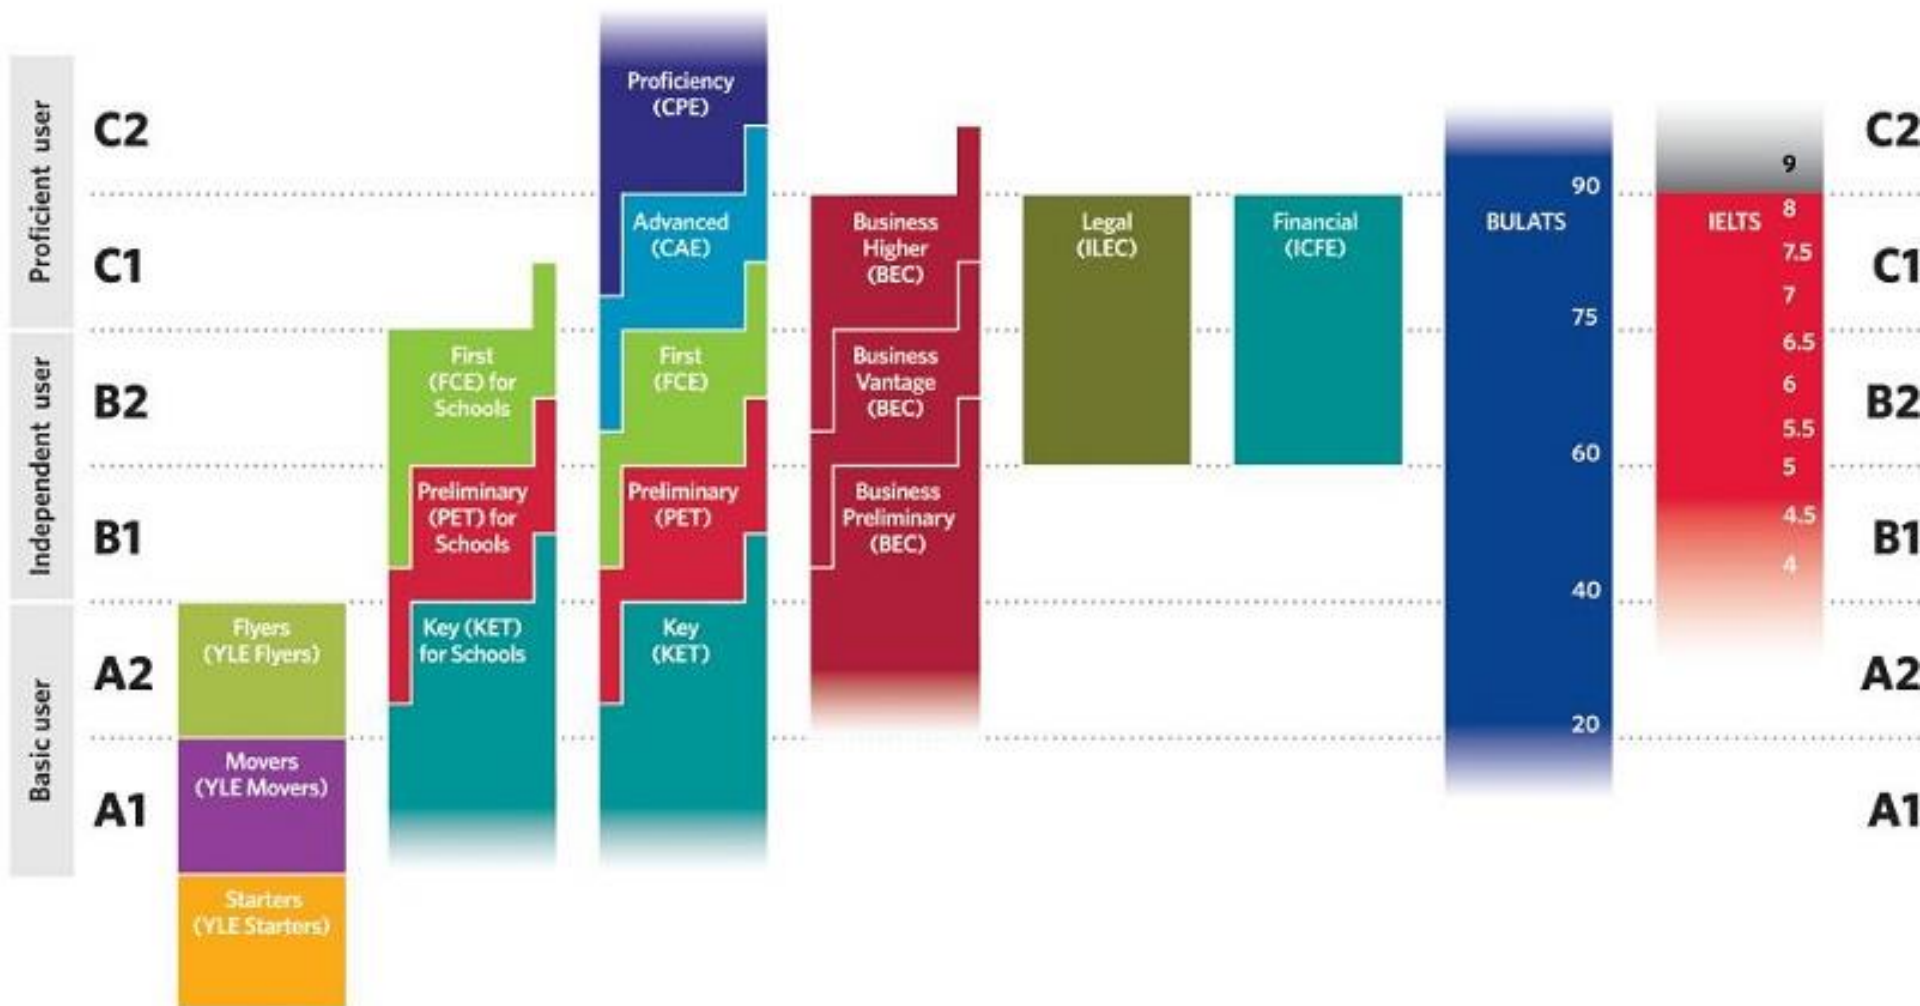

Cambridge English

A range of exams to meet different needs