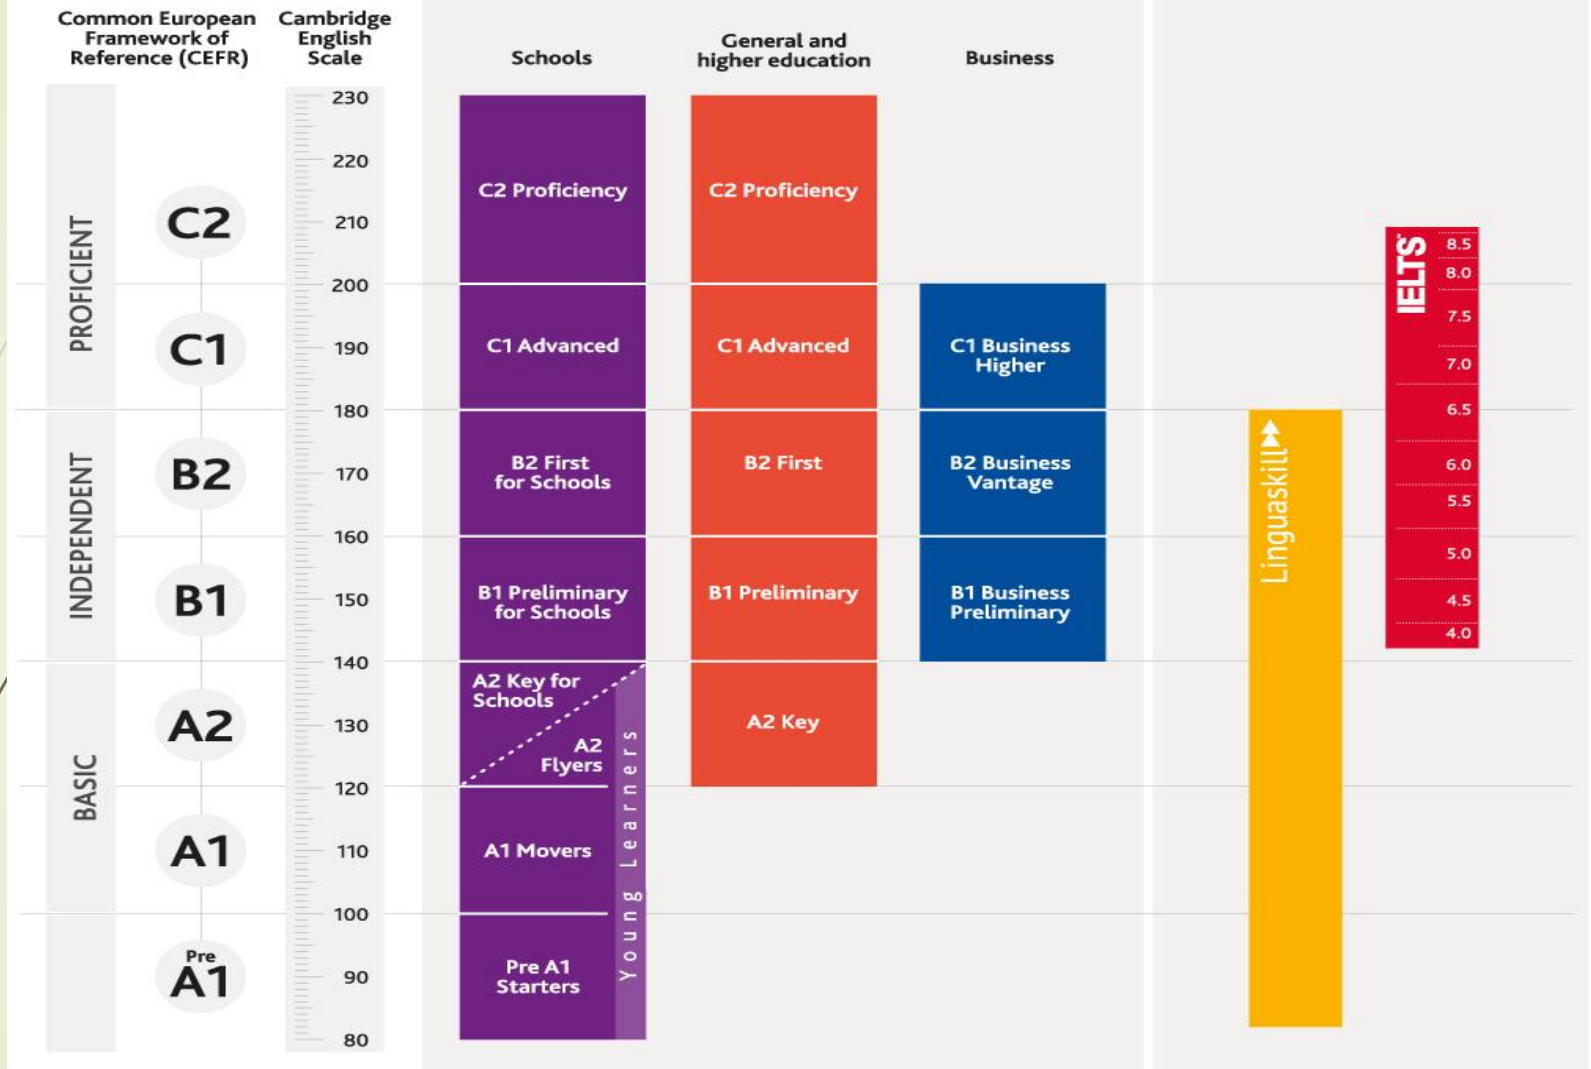

- Le Cambridge English Language Assessment est un département de la prestigieuse université de Cambridge en Angleterre.
- Les certifications sont parmi les plus reconnues dans le monde.
- Elles sont basées sur les principes du CECRL = Cadre Européen Commun de Référence des Langues qui définit les niveaux de langue : A1, A2, B1, B2, C1, C2.
- En passant un examen de Cambridge, vous avez donc la certitude de sa fiabilité et de sa portée : les universités, les institutions administratives d'envergure internationale et les employeurs connaissent et s'appuient sur les tests Cambridge English.

Cambridge English Qualifications

Multilevel tests

Les certifications de Cambridge

➤ **Le KET Cambridge English Key** = niveau A2

* Niveau élémentaire.

* Il atteste d'un niveau assez basique : sujets familiers avec des informations simples.

➤ **Le PET Cambridge English Preliminary** = Niveau B1

* Il correspond à une maîtrise limitée

- Il atteste de la capacité à parler de ses sujets de prédilection, être autonome en voyage et donner des explications rapides sur un projet.

Echelle des scores

- Les examens Cambridge repose sur une échelle de score, la “Cambridge English Scale”.
- Chacune des 4 épreuves passées permet d’accumuler un nombre de points.
- Le total des points permet d’accéder à un des 5 paliers avec un score variant de Grade A (la meilleure note) à FAIL (échec), niveau inférieur à Grade C.
- **Recommendation** : il est important de bien évaluer son niveau avant de choisir l’examen à passer.